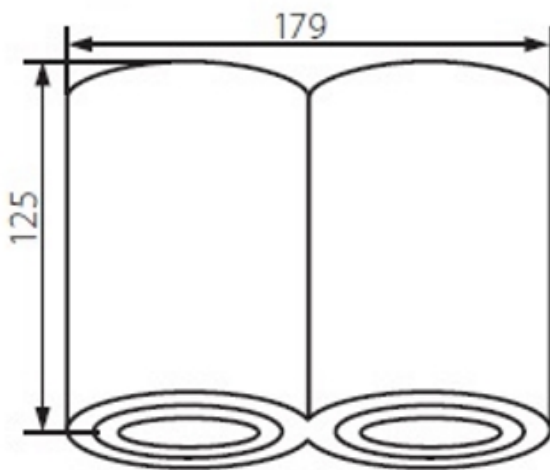

Blagovna znamka: Kanlux

Model: 31477

Stropna točkovna svetilka

Priključna napetost: 230V~

Moč: max. 50W - Led Ready

Okov: GU10

Število sijalk: 2

Mere (dolžina/premer x širina x višina):

d95x179x125mm

Material: aluminij

Barva: alu

Mehanska zaščita: IP20

Električna zaščita: I

Izvedba: stropna

Temperatura okolja: -5°C/+40°C

Se uporablja: znotraj

Garancija: 1 leto

Energijski razred: E

Cena: 46,16€ z DDV (37,84€ brez DDV)

BORD DLP-250